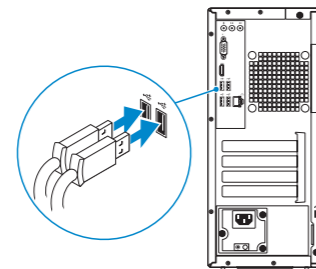

Vostro 3650 / 3653

Quick Start Guide

Guide d'information rapide
Hızlı Başlangıç Kılavuzu
دليل البدء السريع

1 Connect the keyboard and mouse

Connectez le clavier et la souris
Klavye ve farenin bağlanması
قم بتوصيل لوحة المفاتيح والماوس

2 Connect the network cable — optional

Connectez le câble réseau (facultatif)
Ağ kablosunu takın — isteğe bağlı
قم بتوصيل كبل الشبكة - اختياري

3 Connect the display

Connectez l'écran
Ekranın bağlanması
قم بتوصيل الشاشة