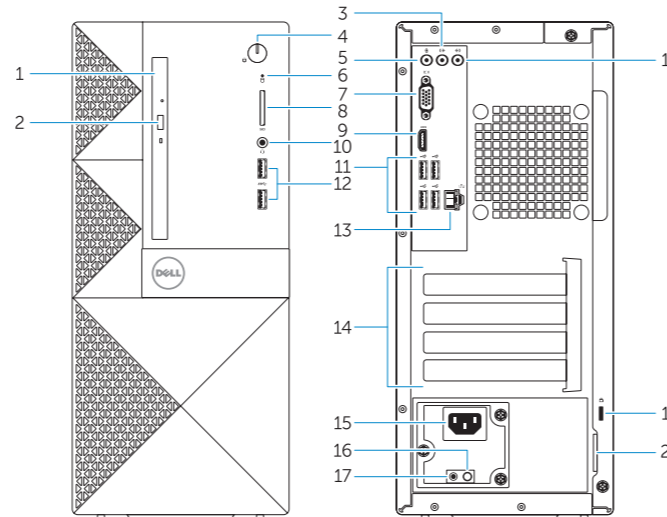

Bilgisayarınızı kontrol edin ve güncellemeleri yapın

التحقق من الكمبيوتر الخاص بك وتحديثه

Features

Caractéristiques | Özellikler | الميزات

1. Optical drive
2. Optical-drive eject button
3. Line-out connector
4. Power button
5. Microphone
6. Hard-drive activity light
7. VGA connector
8. Memory-card reader (only for Vostro 3650)
9. HDMI connector
10. Headset connector
11. USB 2.0 connectors
12. USB 3.0 connectors
13. Network connector
14. Expansion-card slots

1. Lecteur optique
2. Bouton d'éjection du lecteur optique
3. Port sortie ligne
4. Bouton d'alimentation
5. Microphone
6. Voyant d'activité du disque dur
7. Port VGA
8. Lecteur de carte mémoire (uniquement pour Vostro 3650)
9. Port HDMI
10. Port pour casque
11. Ports USB 2.0
12. Ports USB 3.0
13. Port réseau
14. Logements pour carte d'extension