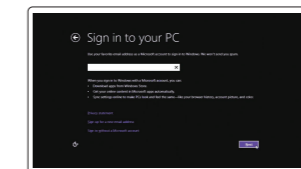

5 Finish operating system setup

Terminez la configuration du système d'exploitation
İşletim sistemi kurulumunu tamamlama
إنهاء إعداد نظام التشغيل

Windows 8.1

Enable security and updates

Activez la sécurité et les mises à jour
Güvenlik ve güncelleştirmeleri etkinleştirin
تمكين الأمان والتحديثات

Connect to your network

Connectez-vous à votre réseau
Ağınıza bağlanın
التوصيل بالشبكة

NOTE: If you are connecting to a secured wireless network, enter the password for the wireless network access when prompted.

REMARQUE: si vous vous connectez à un réseau sans fil sécurisé, saisissez le mot de passe d'accès au réseau sans fil lorsque vous y êtes invité.

NOT: Güvenli bir kablosuz ağa bağlanıyorsanız, sorulduğunda kablosuz ağ erişimi parolasını girin.

ملاحظة: في حالة اتصالك بشبكة لاسلكية مؤمنة، أدخل كلمة المرور لوصول الشبكة اللاسلكية عند المطالبتك.

Sign in to your Microsoft account or create a local account

Connectez-vous à votre compte Microsoft ou créez un compte local
Microsoft hesabınıza oturum açın veya yerel bir hesap oluşturun